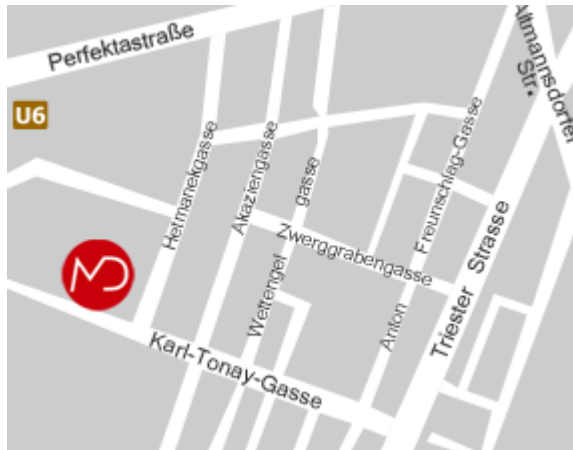

MÖBEL DEPOT

Karl-Tornay-Gasse 34, 1230 Wien

Telefon: +43 650 20 494 00

Anfahrt:

Aus der Stadt kommend fahren Sie über den Gürtel oder die Wiedner Hauptstraße zum Matzleinsdorferplatz. Dort biegen Sie in die Triester Straße ein.

Folgen Sie dem Straßenverlauf für etwa 3 Kilometer. Biegen Sie nun nach rechts in die Karl-Tornay-Gasse ein. Nach etwa 500 Metern sind Sie angekommen.

Öffentlich: U6 bis Station "Siebenhirten" Ausgang Porschestraße, diese ca. 500 m nach links gehen dann nach rechts in die Karl-Tornay-Gasse oder

Bus Linie 255/265 bis "Karl-Tornay-Gasse".

Fahrzeit:

Wien, Innere Stadt-Möbeldepot 18 Min.

Baden-Möbeldepot 23 Min.

Öffnungszeiten:

Do 12.00-21.00 Uhr (nightshopping)

Fr 12.00-19.00 Uhr

Sa 10.00-16.00 Uhr